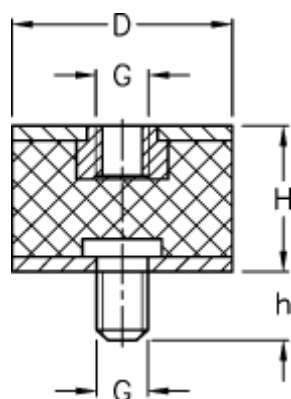

Varenummer: 512011230839101
Beskrivelse: KLEE Vibrationsdæmper type 2
30-30-2, M8/M8x15, NR - 43 shore

Mål

D = 30
G = M8
h = 15
H = 30